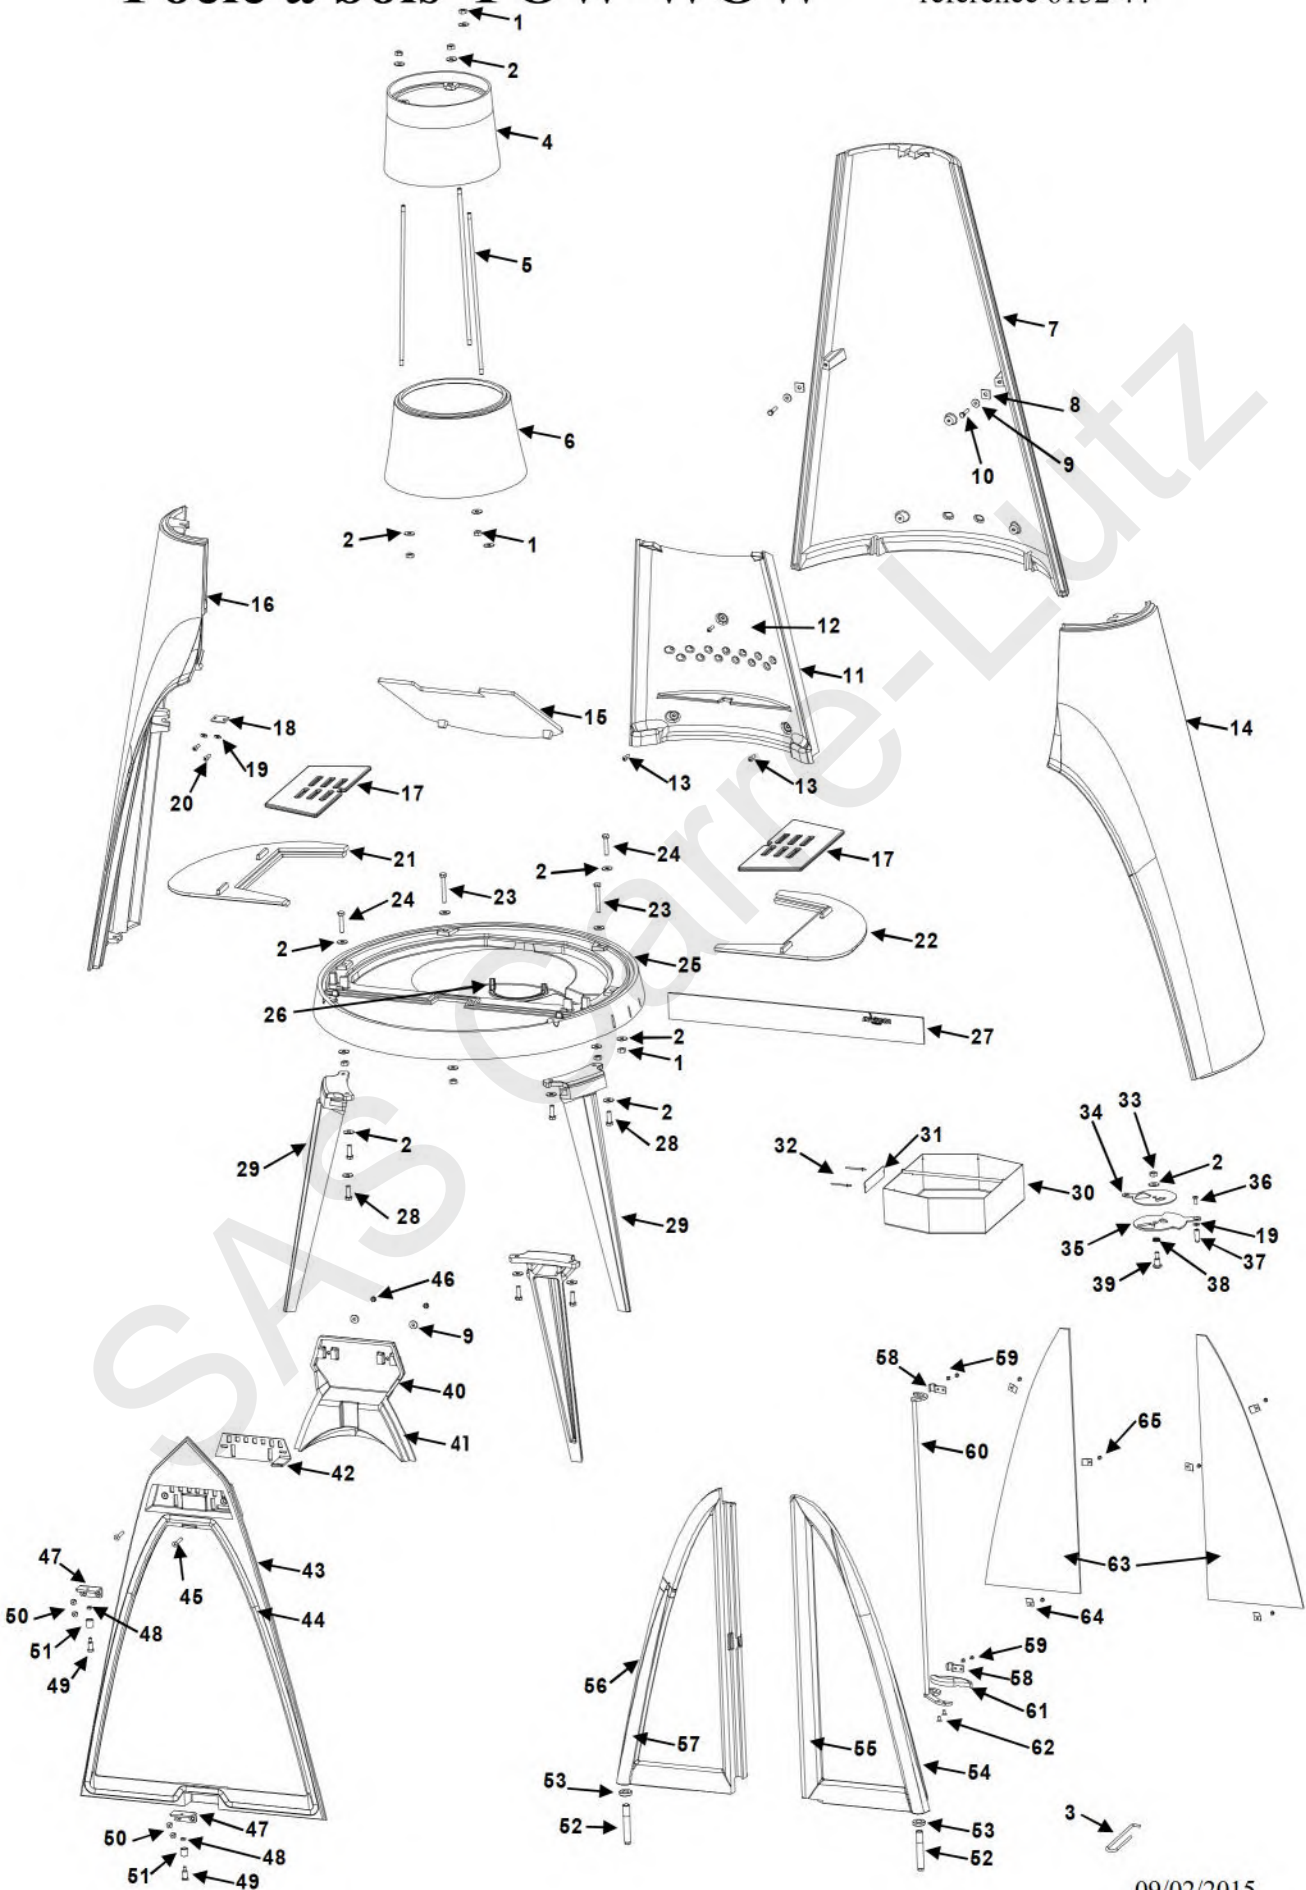

Poêle à bois POW-WOW

référence 6152 44

Poêle à bois POW-WOW

référence 6152 44

Repère	Nbr	Désignation	Référence
1	10	Ecrou de 8	AV 7100080
2	22	Rondelle de 8 large	AV 4110080
3	1	Main froide	AS 800255
4	1	Buse	FB 610730
5	3	Tirant	AS 610113A
6	1	Avaloir	FB 610729
7	1	Fond	FB 610716
8	2	Cale oblique de 8	AV 4240080
9	4	Rondelle de 6 large	AV 4110060
10	2	Vis tête hexagonale de 6x30	AV 8406300
11	1	Taque	FB 610722
12	1	Joint thermocorde Ø12 autocollant, longueur 0.930 mètre	AI 303112
13	3	Vis tête bombée empreinte hexagonale creuse de 6x20	AV 8686200
14	1	Coté droit	FB 610717
15	1	Défecteur	FB 610731
16	1	Coté gauche	FB 610718
17	2	Grille foyère	FB 610725
18	1	Bride	AT 610154A
19	3	Rondelle de 6	AV 4100060
20	2	Vis tête cylindrique empreinte hexagonale creuse de 6x20 inox	AV 8666206
21	1	Support de grille foyère gauche	FB 610724
22	1	Support de grille foyère droit	FB 610723
23	2	Vis tête hexagonale de 8x60	AV 8408600
24	2	Vis tête hexagonale de 8x40	AV 8408400
25	1	Socle	FB 610715
26	1	Joint thermocorde Ø5, longueur 0.710 mètre	AI 303005
27	1	Chenet	FB 610728
28	6	Vis tête hexagonale de 8x25	AV 8408250
29	3	Pied	FB 610727
30	1	Cendrier	AT 610247A
31	1	Plaque signalétique	PS 615244
32	2	Rivet de 3x8	AV 5203080
33	1	Ecrou de 8 frein métallique	KAV 7010080
34	1	Tôle appui de registre	AT 610351B
35	1	Registre d'air primaire	AT 610143B
36	1	Vis tête fraisée empreinte hexagonale creuse de 6x16 inox	AV 8636166
37	1	Bouton de registre	AS 750120B
38	1	Ressort	AS 750125A
39	1	Vis de registre	AS 750123C
40	1	Guide d'air	FB 610726
41	1	Joint plat de 7x3, longueur 0.753 mètre	AI 302001
42	1	Registre d'air secondaire	AT 610248A
43	1	Façade	FB 610719
44	1	Joint thermocorde Ø12 noir, longueur 2.040 mètre	AI 303212
45	2	Vis tête fraisée empreinte hexagonale creuse de 6x35	AV 8636350
46	2	Ecrou de 6	AV 7100060
47	2	Equerre	AT 610146A
48	2	Ecrou de 6 bas	AV 7130060
49	2	Axer excentrique	AS 610307A
50	4	Vis tête fraisée empreinte hexagonale creuse de 6x10	AV 8636100
51	2	Entretoise de roulement	AS 610306A
52	2	Axe de porte	AS 610139A
53	2	Bague	AS 610137B
54	1	Porte droite	FB 610720
55	1	Joint thermocorde Ø5, longueur 2.111 mètre	AI 303005
56	1	Porte gauche	FB 610721
57	1	Joint thermocorde Ø5, longueur 1.470 mètre	AI 303002
58	2	Bride de tringle	AT 610141B
59	4	Vis tête bombée empreinte hexagonale creuse de 4x10	AV 8684100
60	1	Tringle	AT 610249A
61	1	Poignée aluminium	AD 800000A
62	1	Vis tête fraisée empreinte hexagonale creuse de 5x10	AV 8635100
63	2	Vitre	AX 615244
64	6	Attache de vitre	AS 700262
65	6	Vis tête bombée pozi de 4x6	AV 8644062